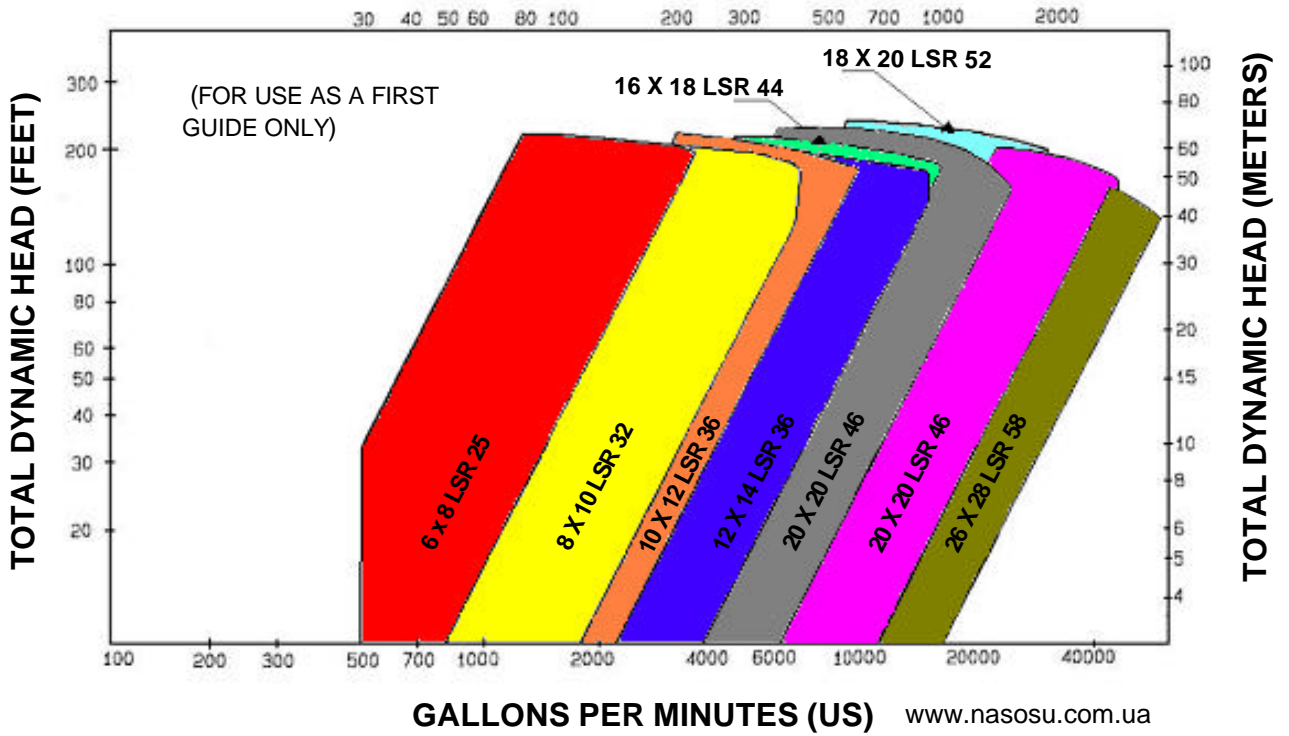

LSR Selection Chart

www.nasosu.com.ua
tel: 8-094-995-33-45

LITERS PER SECOND

www.nasosu.com.ua
tel: 8-094-995-33-45