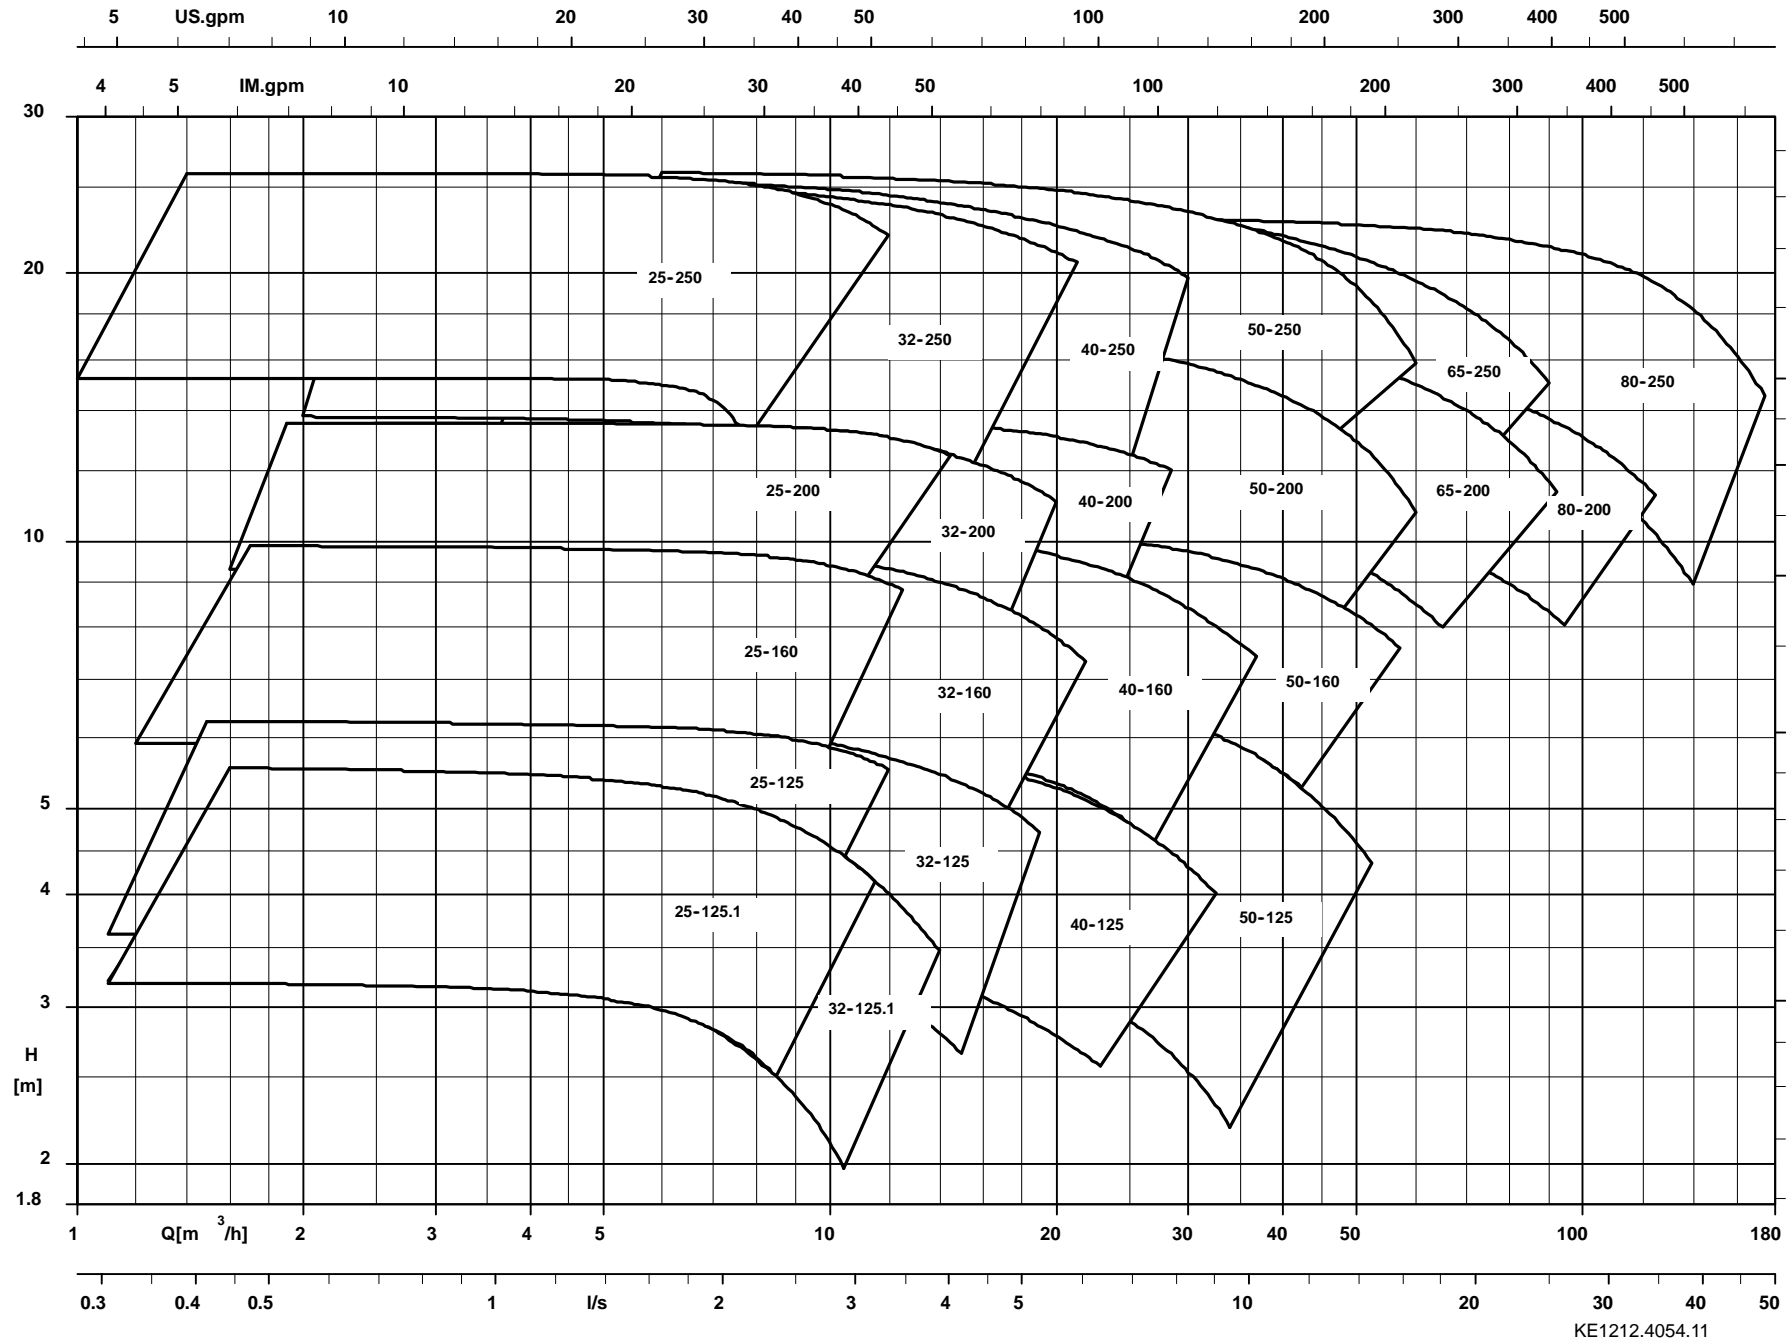

www.nasosu.com.ua
tel: 8-094-995-33-45

Etachrom NC, BC

n = 2900 1/min

KE1212.4052/11

www.nasosu.com.ua
tel: 8-094-995-33-45

n = 1450 1/min

KE1212.4054.11