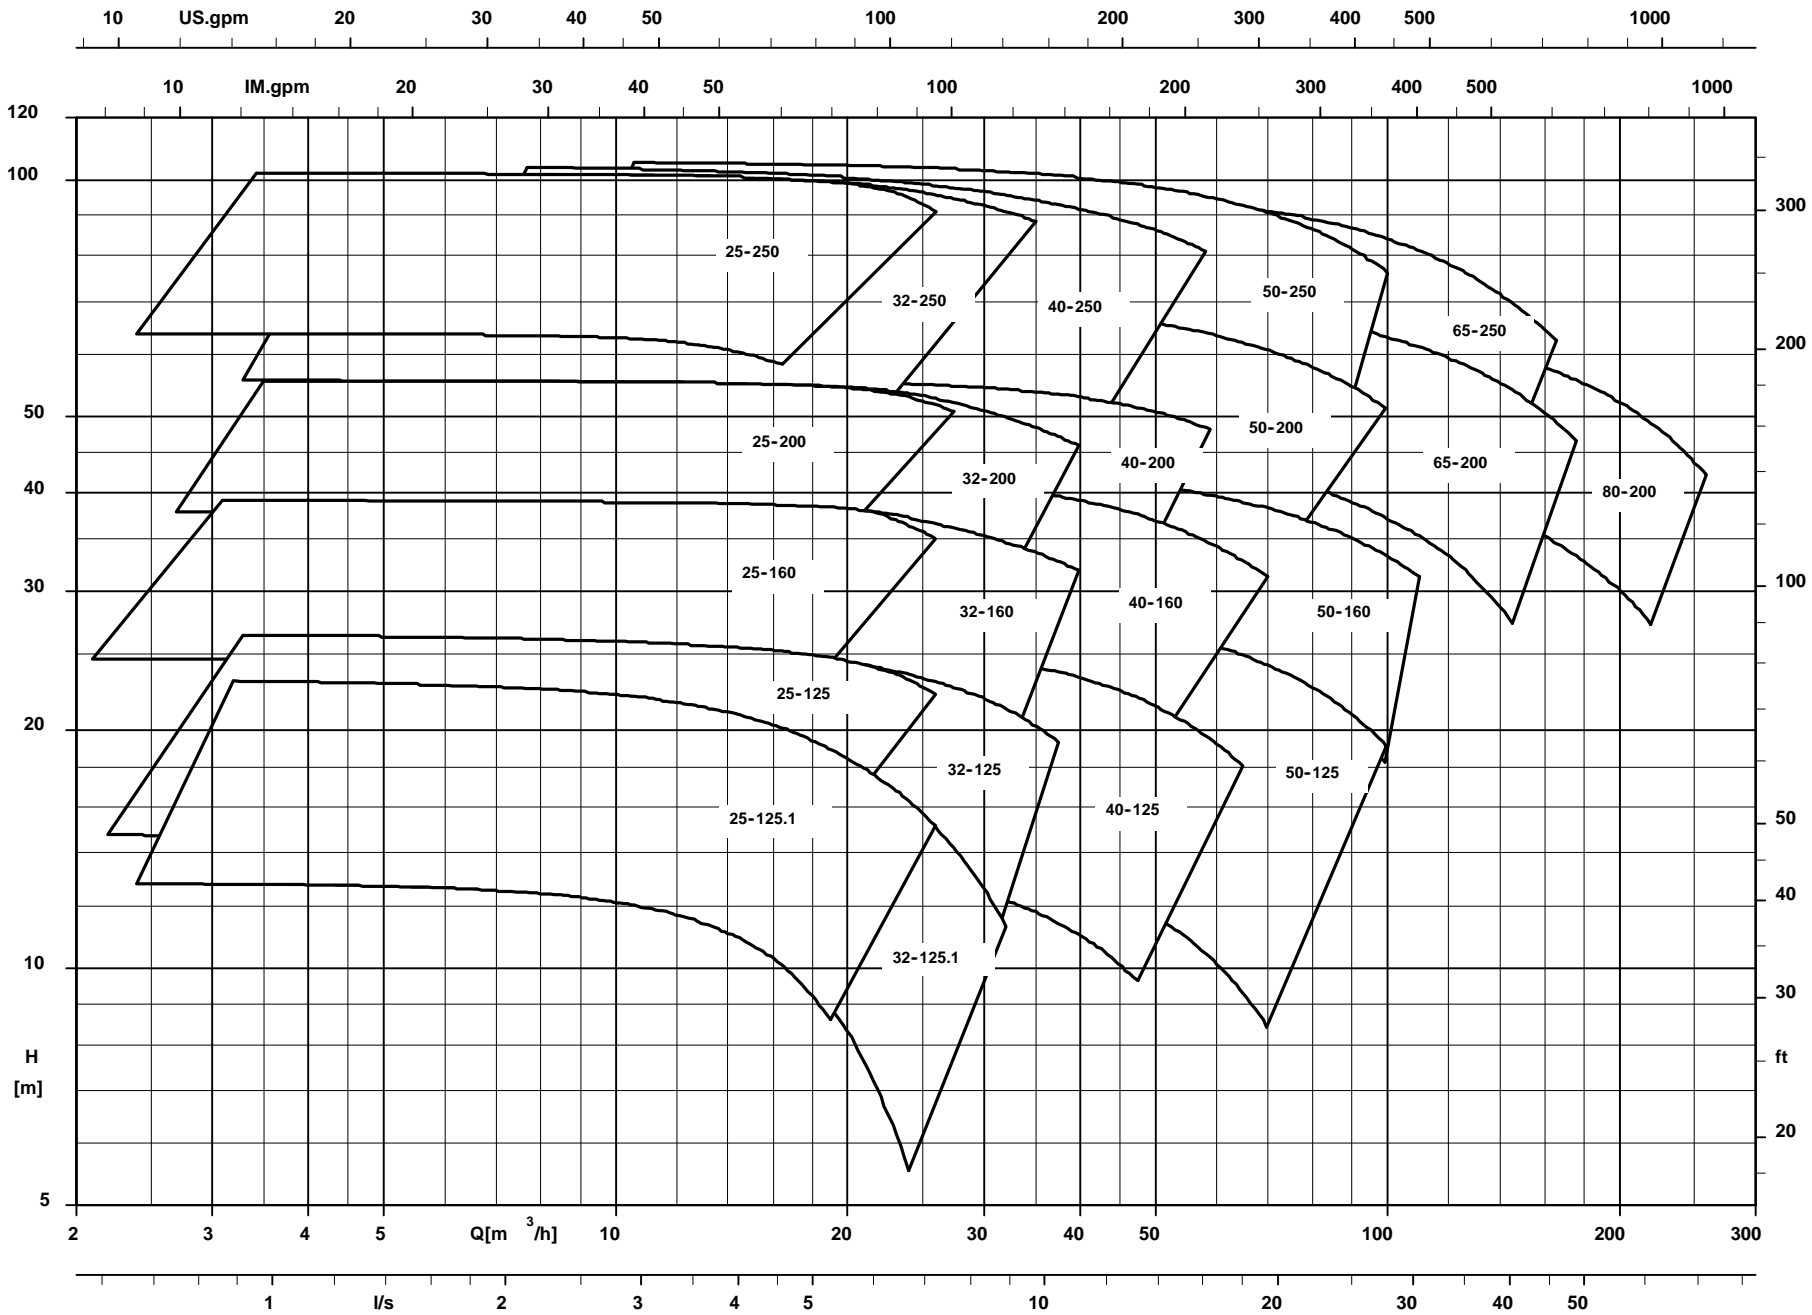

www.nasosu.com.ua
tel: 8-094-995-33-45

Etachrom NC, BC

n = 2900 1/min

KE1212.4052/11

www.nasosu.com.ua
tel: 8-094-995-33-45

n = 1450 1/min

KE1212.4054.11